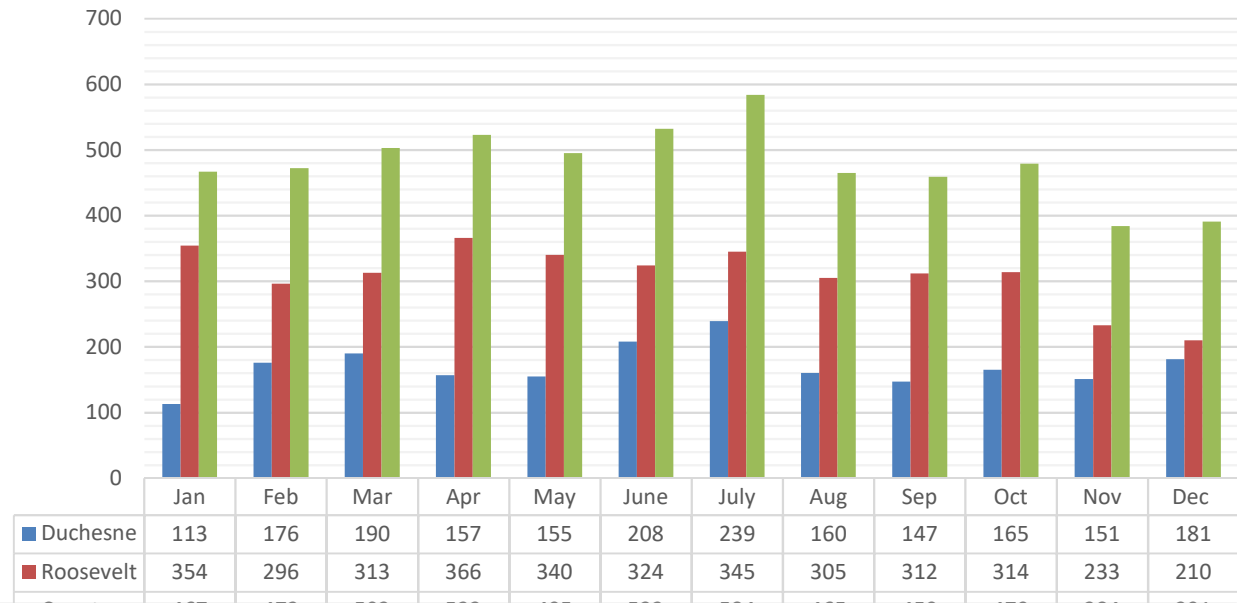

Transfers to Uintah

<u>Month</u>	<u>Duchesne</u>	<u>Roosevelt</u>	<u>County</u>
Jan	113	354	467
Feb	176	296	472
Mar	190	313	503
Apr	157	366	523
May	155	340	495
June	208	324	532
July	239	345	584
Aug	160	305	465
Sep	147	312	459
Oct	165	314	479
Nov	151	233	384
Dec	181	210	391

Transfers from Uintah

<u>Month</u>	<u>Duchesne</u>	<u>Roosevelt</u>	<u>County</u>
Jan	19	237	256
Feb	38	175	213
Mar	60	187	247
Apr	37	157	194
May	76	152	228
June	55	162	217
July	59	179	238
Aug	41	195	236
Sep	96	149	245
Oct	86	196	282
Nov	68	122	190
Dec	50	134	184